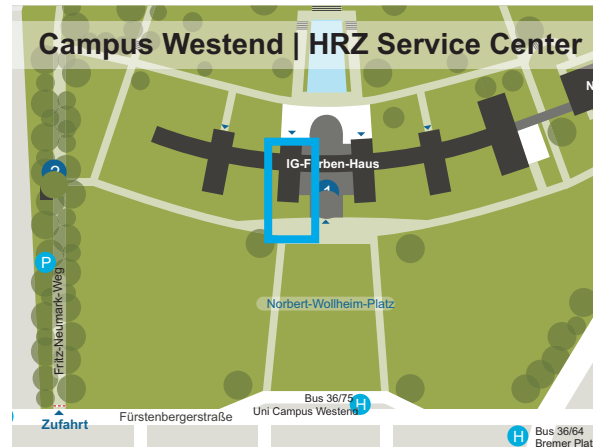

Hochschulrechenzentrum (HRZ) Service Center

Campus Westend

Norbert-Wollheim-Platz 1
IG-Farben-Haus, EG, Raum 301
(links neben der Rotunde)

Tel.: 069/798-32936, -32890

Öffnungszeiten:

Mo. – Fr.: 9 – 12 Uhr und 13 – 16 Uhr

Campus Riedberg

Max-von-Laue-Straße 9
Biozentrum, S 121 Alte Bibliothek
EG, Raum 0.36

Tel.: 069/798-40029

Öffnungszeiten:

Mo. – Fr.: 9 – 12 Uhr und 13 – 16 Uhr

Campus Bockenheim

Senckenberganlage 31
Juridicum, 1. Stock, Raum 152

Tel.: 069/798-77776

Öffnungszeiten:

Mo., Di. und Do.: 9 – 12 Uhr

Bei allgemeinen Fragen:
beratung@rz.uni-frankfurt.de

Stand: 09.2016

HRZ

GOETHE
UNIVERSITÄT
FRANKFURT AM MAIN

www.rz.uni-frankfurt.de/poolraeume

HRZ Pool- & Kursräume
Goethe-Universität