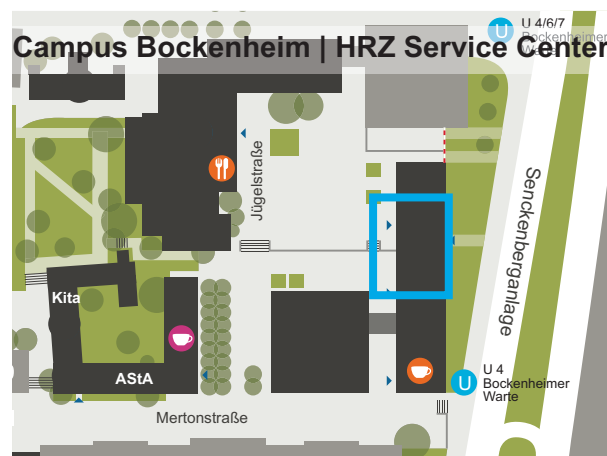

Hochschulrechenzentrum (HRZ) Service Center

Campus Westend

Norbert-Wollheim-Platz 1
IG-Farben-Haus, EG, Raum 301
(links neben der Rotunde)

Tel.: 069/798-32936, -32890

Öffnungszeiten:

Mo. – Fr.: 9 – 12 Uhr und 13 – 16 Uhr

Campus Riedberg

Max-von-Laue-Straße 9
Biozentrum, S 121 Alte Bibliothek
EG, Raum 0.36

Tel.: 069/798-40029

Öffnungszeiten:

Mo. – Fr.: 9 – 12 Uhr und 13 – 16 Uhr

Campus Bockenheim

Senckenberganlage 31
Juridicum, 1. Stock, Raum 152

Tel.: 069/798-77776

Öffnungszeiten:

Mo., Di. und Do.: 9 – 12 Uhr

Bei allgemeinen Fragen:
beratung@rz.uni-frankfurt.de

Stand: 09.2016

HRZ

GOETHE
UNIVERSITÄT
FRANKFURT AM MAIN

www.rz.uni-frankfurt.de/poolraeume

HRZ Pool- & Kursräume
Goethe-Universität