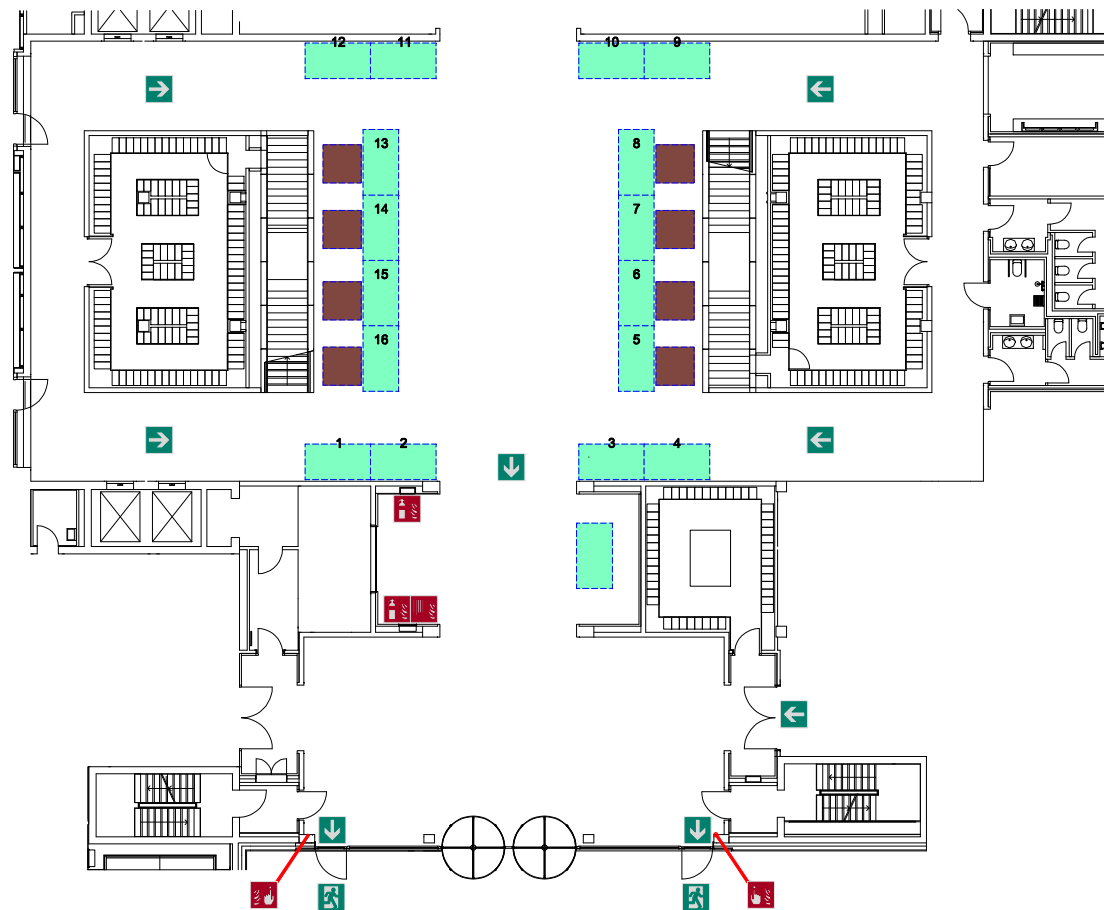

Standbelegung JOB-MESSE 2016

Ausstellende	Stand Nr.	Foyer / Foyer 1. OG
Agentur für Arbeit Frankfurt am Main	24	1. OG Foyer
ASB Lehrerkooperative Bildung und Kommunikation gGmbH, Frankfurt am Main	14	Foyer
AWO Kreisverband Frankfurt am Main e.V.	14	Foyer
Berufsbildungswerk Südhessen gemeinnützige GmbH, Karben	5	Foyer
Bischöfliches Ordinariat Limburg Abteilung Kindertageseinrichtungen	32	1. OG Foyer
BVZ gGmbH, Frankfurt am Main	6	Foyer
Career Service der Goethe-Universität Frankfurt am Main	25	1. OG Foyer
Caritasverband Frankfurt e. V.	16	Foyer
CeBeeF e.V. - Club Behinderter und ihrer Freunde e.V., Frankfurt am Main	31	1. OG Foyer
Deutsches Rotes Kreuz Bezirksverband Frankfurt e.V.	17	1. OG Foyer
Evangelischer Verein für Wohnraumhilfe in Frankfurt am Main e.V.	22	1. OG Foyer
Goethe-Universität Frankfurt Fachbereich 04 Erziehungswissenschaften	9	Foyer
Haus der Volksarbeit e.V. Frankfurt am Main	12	Foyer
Hessischer Jugendring e.V., Wiesbaden	3	Foyer
Hessischer Volkshochschulverband e.V., Frankfurt am Main	8	Foyer
➤ Volkshochschule Stadt Marburg	8	Foyer
➤ Volkshochschule Frankfurt am Main	8	Foyer
➤ Volkshochschule Darmstadt-Dieburg	8	Foyer
➤ Volkshochschule Wetterau, Friedberg	8	Foyer
IFKV e.V.- Institut für Fort- und Weiterbildung in klinischer Verhaltenstherapie e.V., Bad Dürkheim	11	Foyer
Impuls Soziales Management GmbH & Co. KG, Kindertagesstätte "Die Wilden Hummeln", Darmstadt	23	1. OG Foyer
Internationales Familienzentrum e.V., Frankfurt am Main	2	Foyer
JJ e.V. - Jugendberatung und Jugendhilfe e.V., Frankfurt am Main	21	1. OG Foyer
Kita Frankfurt Eigenbetrieb der Stadt Frankfurt am Main	7	Foyer
Kompass Zentrum für Existenzgründungen gGmbH, Frankfurt am Main	20	1. OG Foyer
KUBI Verein für Kultur und Bildung e.V., Frankfurt am Main	29	1. OG Foyer
Landesarbeitsgemeinschaft Freie Kinderarbeit e.V., Frankfurt am Main	18	1. OG Foyer
Le Jardin Multilinguale Kindereinrichtungen gGmbH, Frankfurt am Main	15	Foyer
Paritätisches Bildungswerk Hessen e.V., Frankfurt am Main	27	1. OG Foyer
PbG - Private Bilinguale Ganztagschule gGmbH, Wiesbaden	19	Foyer
pme Familienservice gGmbH, Frankfurt am Main	30	1. OG Foyer
Praunheimer Werkstätten gGmbH, Frankfurt am Main	34	1. OG Foyer
Sozialpädagogischer Verein zur familienergänzenden Erziehung e.V., Frankfurt am Main	33	1. OG Foyer
Starthilfe Hochtaunus e.V. - Verein zur beruflichen Qualifizierung, Usingen	4	Foyer
Techniker Krankenkasse Frankfurt am Main	35	1. OG Foyer
Terminal for Kids gGmbH, Mörfelden-Walldorf	1	Foyer
USS GmbH, Aschaffenburg und Darmstadt	28	1. OG Foyer
Zentrum für Weiterbildung gGmbH und Gemeinnützige Frankfurter Frauen- Beschäftigungsgesellschaft, Frankfurt am Main	10	Foyer

Standübersicht Messe Erziehungswissenschaften 29.01.2016