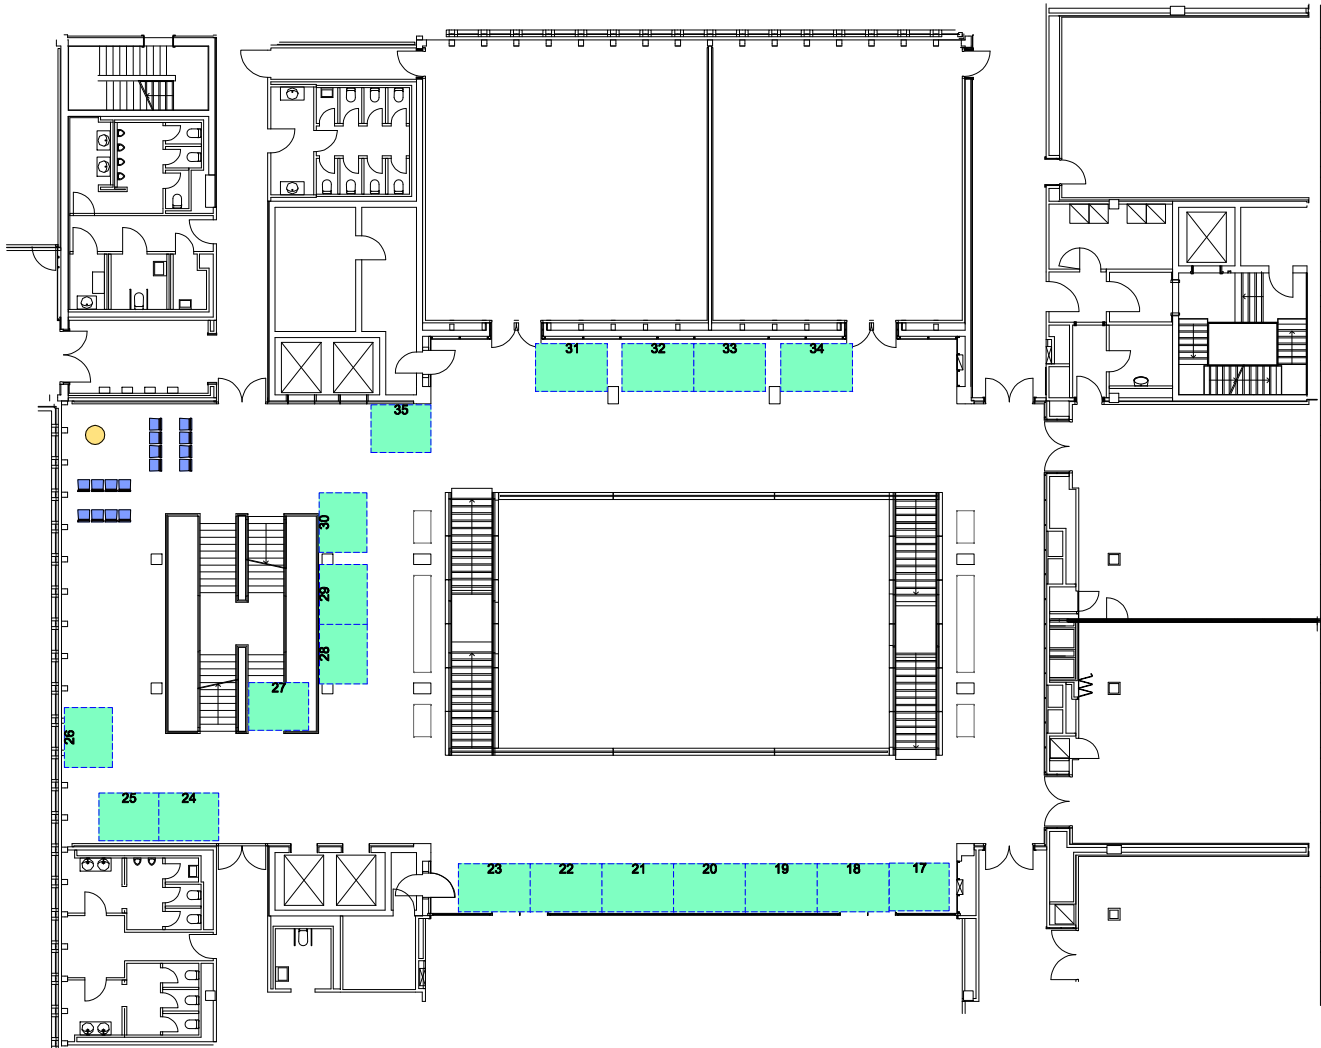

Die Servicegesellschaft der
Goethe-Universität Frankfurt

PEG Foyer 1.0G

Web: www.campuslocation-frankfurt.de
E-Mail: info@campuslocation-frankfurt.de